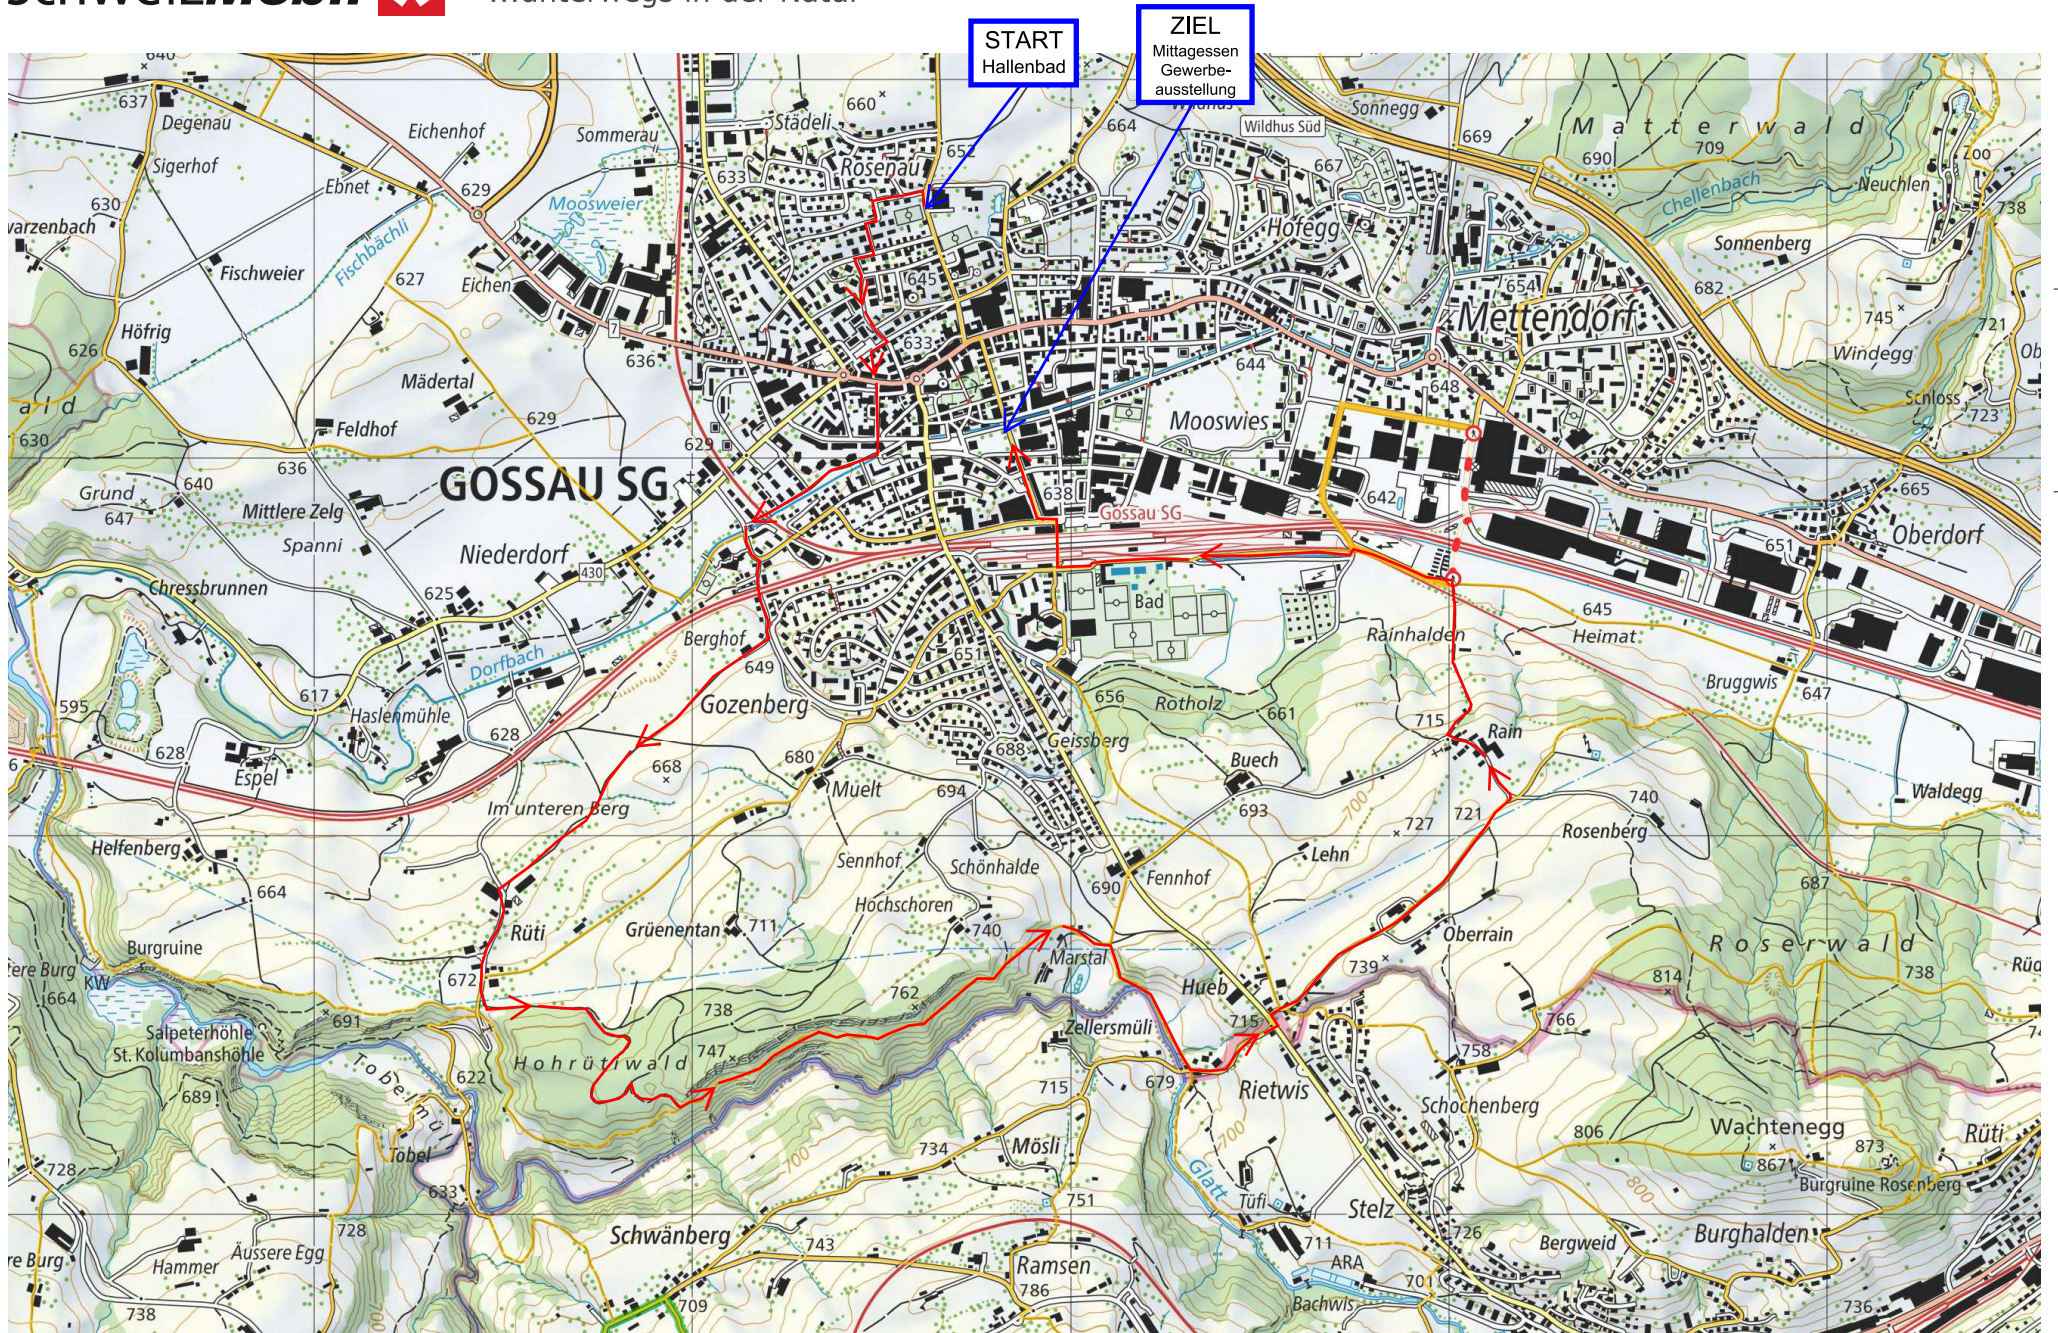

der Quartierverein Rosenau lädt ein zur

Herbstwanderung

Wann: Sonntag, 8. September 2024

(Ersatzdatum bei schlecht Wetter: 22. September 2024)

Auskunft über die Durchführung bei zweifelhafter Witterung:
Tel. 071 385 70 13 oder Homepage www.qvrosenau.ch (ab 16.00h Samstag)

Treffpunkt: 9.30 h – Hallenbad

Route: Wir wandern über die Ringstrasse hoch zur Rüti. Von dort geht es durch den Wald über das Marstal zur Zellersmühle hinunter. Nach einer starken Steigung geniessen wir vom Oberrain die wunderbare Aussicht auf Gossau. Unser Ziel erreichen wir via Rainhalde: die Gossauer Gewerbeausstellung.

Wir freuen uns auf eure Teilnahme!

Gossau, 25. August 2024
Der Vereinsvorstand

Zur Karte
siehe Seite 2

Geodaten © swisstopo
200m
Masstab 1:20'000

Partner
SchweizMobil:

Partner
SchweizMobil:

 Schweizerische Eidgenossenschaft
Confédération suisse
Confederazione Svizzera
Confederaziun svizra

 Schweizer
Wanderwege **switzerland**

Distanz 7 - 8km
Wanderdauer ca. 2 Std.